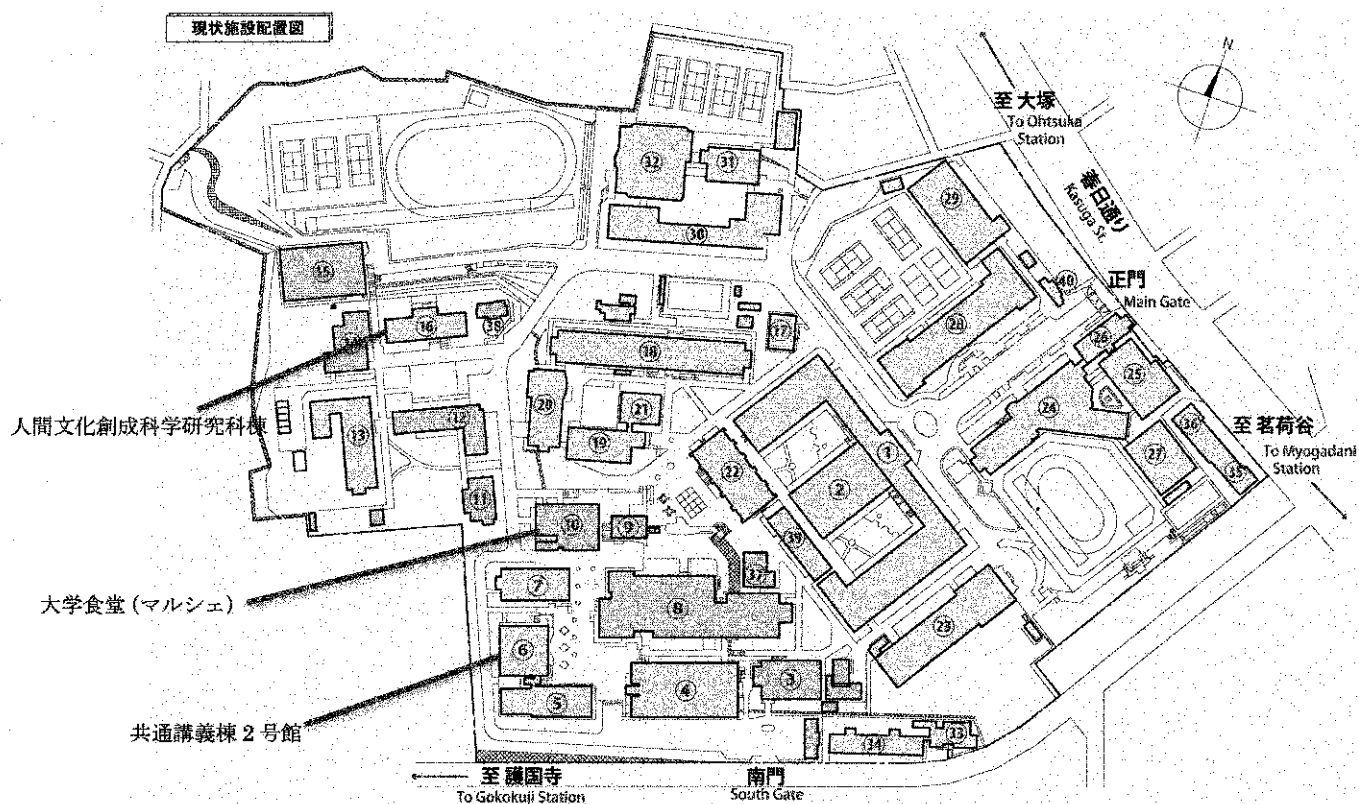

Campus map

◆テレビ会議会場

⑩人間文化創成科学研究科・全学共用研究棟 508号

◆8 大学発表・シンポジウム会場

⑥共通講義棟 2号館 102号

◆フェアウェルパーティ

⑩大学食堂 (マルシェ)