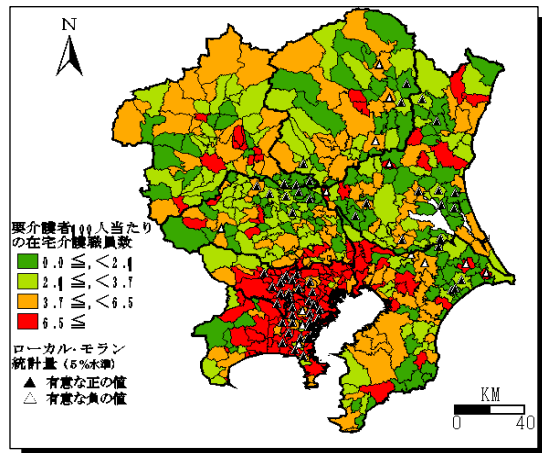

市民のための地図・GISセミナー

キーワード： 地図・GIS 生活問題 市民 コミュニケーション まちづくり

人間文化創成科学研究科 人間科学系 人文地理学・GIS 宮澤 仁

E-mail: miyazawa.hitoshi@ocha.ac.jp URL: <http://www.li.ocha.ac.jp/hum/chiriog/chiri.htm>

地図を通じて、私たちの生活とその条件を分析し、
安心・安全・福祉のための暮らしと地域環境を考えます。
地図・GISは市民のまちづくり・地域学習の現場で有効に活用できます。

問題の発見から原因探求、改善まで
地域格差、不平等、リスク
を考えるための地図・GIS

市民がつくる地域の地図

まちづくりのために

▲モバイルGISを用いた地域調査

▼バリアフリー
チェック

▲実践例の紹介
(例：福祉マップ)

市民講座

めぐろシティカレッジ
放送大学 など