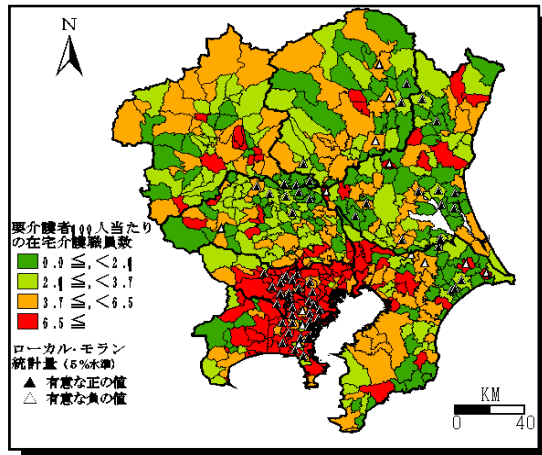

市民のための地図・GISセミナー

キーワード： 地図・GIS 生活問題 市民 コミュニケーション まちづくり

人間文化創成科学研究科 人間科学系 人文地理学・GIS 宮澤 仁

E-mail: miyazawa.hitoshi@ocha.ac.jp URL: <http://www.li.ocha.ac.jp/hum/chiriog/chiri.htm>

地図を通じて、私たちの生活とその条件を分析し、
安心・安全・福祉のための暮らしと地域環境を考えます。
地図・GISは市民のまちづくり・地域学習の現場で有効に活用できます。

問題の発見から原因探求、改善まで
地域格差、不平等、リスク
を考えるための地図・GIS

市民がつくる地域の地図

まちづくりのために

▲モバイルGISを用いた地域調査

▼バリアフリー
チェック

▲実践例の紹介
(例：福祉マップ)

市民講座

めぐろシティカレッジ
放送大学 など