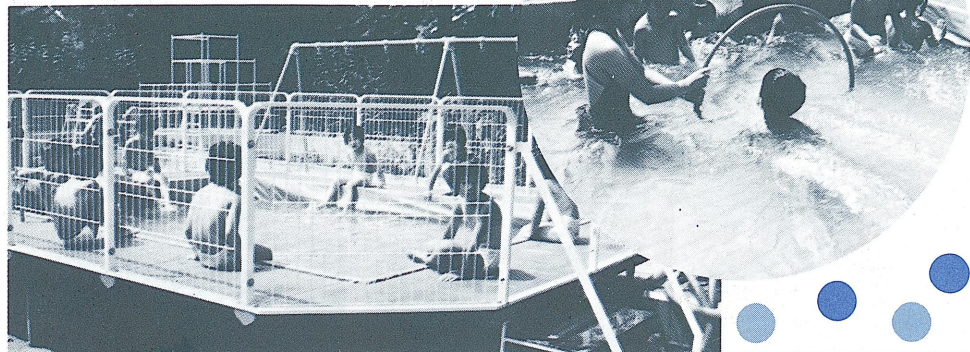

# ワンタッチ組み立て、 テラスつきプール「NSPプール」

## NSPプール

- 06-34S型標準セット 2337-01 ￥1,090,000
- 06-46S型標準セット 2337-02 ￥1,322,000
- 06-48S型標準セット 2337-03 ￥1,495,000

プールサイドは65cm幅のテラス、高さ80cmのフェンス付。出入口は旋錠できます。組立・解体が簡単(2～3人で半日)です。スペースに合わせてサイズを決められます。別売の自吸式浄水器による強制排水方式もあります。

収納は3.3㎡に収まるコンパクト設計。水深90cmの09型もあります。

型	プール内寸法(m)	水量	プール外寸法(m)
06-34S	3.75×2.85×0.6	6.4㎡	5.2×4.3×1.4
06-46S	5.55×3.75×0.6	12.4㎡	7.0×5.2×1.4
06-48S	7.35×3.75×0.6	15.5㎡	8.8×5.2×1.4

## とーりゃんせ

2335-00  
1セット 8m×2本

特殊軟質塩化ビニール製  
￥30,000

ホースのスリットから霧状に水をふき上げるので、あたりがソフトで、園児が水に慣れる、水に親しむのに最適な水遊び用品です。取付設置が簡単なので、自由な使い方ができます。