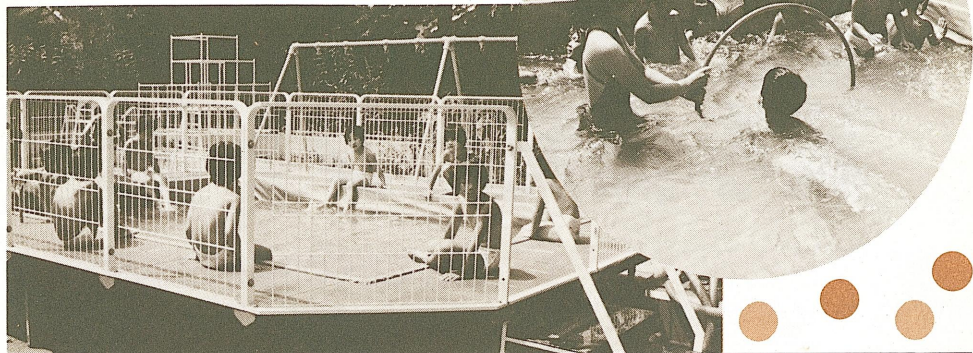

# ワンタッチ組み立て、 テラスつきプール「NSPプール」

## NSPプール

- 06-34 S型標準セット 2337-01 ￥1,090,000
- 06-46 S型標準セット 2337-02 ￥1,322,000
- 06-48 S型標準セット 2337-03 ￥1,495,000

プールサイドは65cm幅のテラス、高さ80cmのフェンス付。出入口は旋錠できます。組立・解体が簡単(2~3人で半日)です。スペースに合わせてサイズを決められます。別売の自吸式浄水器による強制排水方式もあります。

収納は3.3㎡に収まるコンパクト設計。水深90cmの09型もあります。

型	プール内寸法(m)	水量	プール外寸法(m)
06-34S	3.75×2.85×0.6	6.4㎡	5.2×4.3×1.4
06-46S	5.55×3.75×0.6	12.4㎡	7.0×5.2×1.4
06-48S	7.35×3.75×0.6	15.5㎡	8.8×5.2×1.4