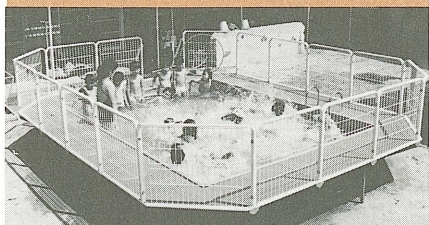

# ワンタッチ組み立て、 テラスつきプール「NSPプール」

## NSPプール

- 06-34 S型標準セット 2337-01 ￥1,090,000
- 06-46 S型標準セット 2337-02 ￥1,322,000
- 06-48 S型標準セット 2337-03 ￥1,495,000

プールサイドは65cm幅のテラス、高さ80cmのフェンス付。出入口は旋錠できます。組立・解体が簡単(2~3人で半日)です。スペースに合わせてサイズを決められます。別売の自吸式浄水器による強制排水方式もあります。

収納は3.3㎡に収まるコンパクト設計。水深90cmの09型もあります。

型	プール内寸法(m)	水量	プール外寸法(m)
06-34S	3.75×2.85×0.6	6.4㎡	5.2×4.3×1.4
06-46S	5.55×3.75×0.6	12.4㎡	7.0×5.2×1.4
06-48S	7.35×3.75×0.6	15.5㎡	8.8×5.2×1.4