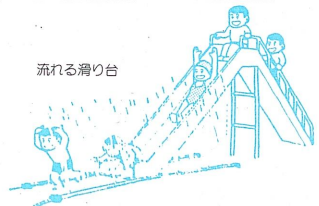

## 緑の中にひろがる“水のアスレチック”

定価 33,000円

8m×2本 特殊軟質塩化ビニール製

水の土俵で  
おしくらまんじゅう

噴水ブランコ

流れる滑り台

ホースのスリットから霧状に水をふき上げるので、あたりがソフトで、園児が水に慣れる、水に親しむのに最適な水遊び用品です。取付設置が簡単なので、自由な使い方ができます。

- 軟質のパイプで、ジョイント部分もゴム製なので、安全な散水装置です。
- 取扱いが非常に簡単なので、女性の方でも設置できて収納も簡単です。