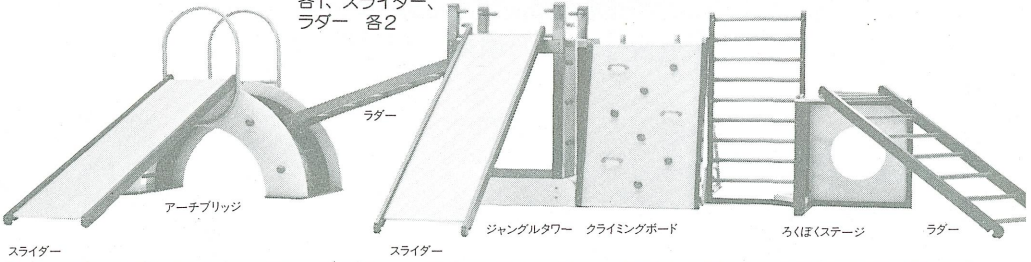

# キンダートリムランド®

遊びの工夫がいっぱい。子どもの心とからだを育むシステム遊具。単体での遊びから、コンビネーションやサーキットレイアウトなど多彩なバリエーションが可能なシステム遊具です。〈実用新案・意匠登録出願中〉

■特長

- それぞれの遊具は単体で遊ぶことはもちろん、スライダー(すべり台)やラダー(はしご)を連結したり、別のセットと組み合わせたりして、多様な展開が可能です。
- スペースやご予算に応じた購入ができます。各年度ごとにパーツを追加していく計画購入もできます。
- 耐久性と安全性に十分配慮したデザイン設計です。
- 室内に明るくマッチする、いきいきと楽しいカラーとデザインです。

■生産物賠償責任保険付

総合セット  
3025-10 ¥750,000

ジャングルタワー、  
ろくぼくステージ、  
アーチブリッジ、  
クライミングボード、  
各1、スライダー、  
ラダー 各2

ジャングルタワー	ろくぼくステージ	アーチブリッジ	クライミングボード	スライダー
3025-01 ¥170,000	3025-02 ¥150,000	3025-03 ¥170,000	3025-04 ¥150,000	3025-05 ¥37,000
●木製 ポリウレタン塗装 ●縦110×横110×高さ145cm	●木製 ポリウレタン塗装 ●縦120×横120×高さ143cm	●木製 ポリウレタン塗装 ●縦90×横180×高さ150cm	●木製 ポリウレタン塗装、 スチールパイプ 焼付塗装 ●縦93×横177×高さ125cm	ラダー 3025-06 ¥23,000