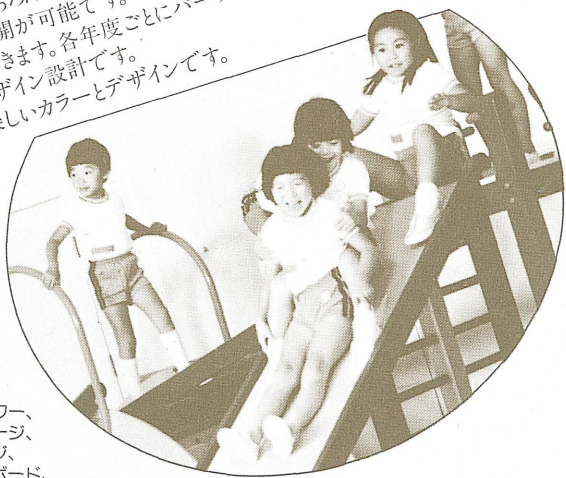

元気な子どもの
室内遊具。

キンダートリムランド®

遊びの工夫がいっぱい。子どもの心とからだを育むシステム遊具。単体での遊びから、コンビネーションやサーキットレイアウトなど多彩なバリエーションが可能なシステム遊具です。〈実用新案・意匠登録出願中〉

■特長

- ●それぞれの遊具は単体で遊ぶことはもちろん、スライダー(すべり台)やラダー(はしご)を連結したり、別のセットと組み合わせたりして、多様な展開が可能です。
- ●スペースやご予算に応じた購入ができます。各年度ごとにパーツを追加していく計画購入もできます。
- ●耐久性と安全性に十分配慮したデザイン設計です。
- ●室内に明るくマッチする、いきいきと楽しいカラーとデザインです。

■生産物賠償責任保険付