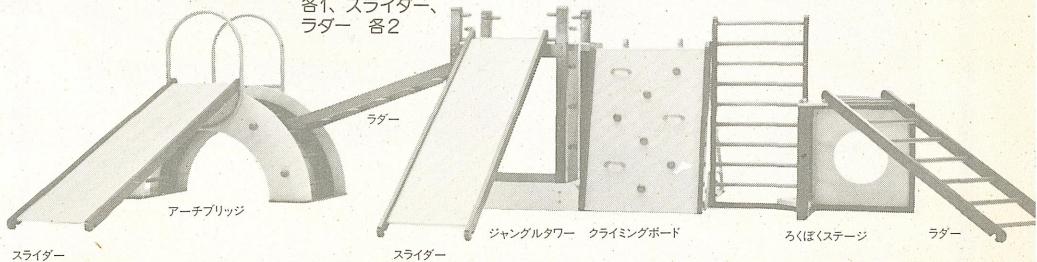

元気な子どもの
室内遊具。

キンダートリムランド®

遊びの工夫がいっぱい。子どもの心とからだを育むシステム遊具。単体での遊びから、コンビネーションやサーキットレイアウトなど多彩なバリエーションが可能なシステム遊具です。〈実用新案・意匠登録出願中〉

■特長

- それぞれの遊具は単体で遊ぶことももちろん、スライダー（すべり台）やラダー（はしご）を連結したり、別のセットと組み合わせたりして、多様な展開が可能です。
- スペースやご予算に応じた購入が出来ます。各年度ごとにパーツを追加していく計画購入もできます。
- 耐久性と安全性に十分配慮したデザイン設計です。
- 室内に明るくマッチする、いきいきと楽しいカラーとデザインです。

■生産物賠償責任保険付

総合セット
3025-10 ¥750,000

ジャングルタワー、
ろくぼくステージ、
アーチブリッジ、
クライミングボード、
各1、スライダー、
ラダー 各2

ジャングルタワー	ろくぼくステージ	アーチブリッジ	クライミングボード	スライダー
3025-01 ¥170,000	3025-02 ¥150,000	3025-03 ¥170,000	3025-04 ¥150,000	3025-05 ¥37,000
●木製 ポリウレタン塗装 ●縦110×横110×高さ145cm	●木製 ポリウレタン塗装 ●縦120×横120×高さ143cm	●木製 ポリウレタン塗装 ●スチールパイプ 焼付塗装 ●縦90×横180×高さ150cm	●木製 ポリウレタン塗装、 スチールパイプ 焼付塗 装、ビニロンネット ●縦93×横177×高さ125cm	ラダー 3025-06 ¥23,000