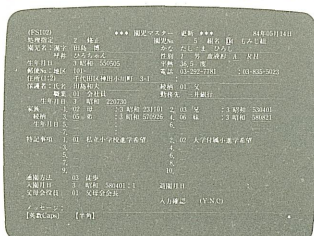

専門知識はいりません。
初めての方もカンタンに操作できます。

- 操作の方法は画面が指示してくれれます。
- まちがっても安心、画面が教えてくれます。
- わずかな練習で操作を覚えてしまいます。

- 目にやさしいグリーンイエローの画面。
- ☆'83「日経・年間優秀製品賞」、「最優秀賞」受賞。

IBMマルチステーション
5550

- コンピュータはIBMマルチステーション5550。
- 園用ソフトウェアはフレーベル館・凸版印刷・トッパンムアビジネシステムズの共同開発。