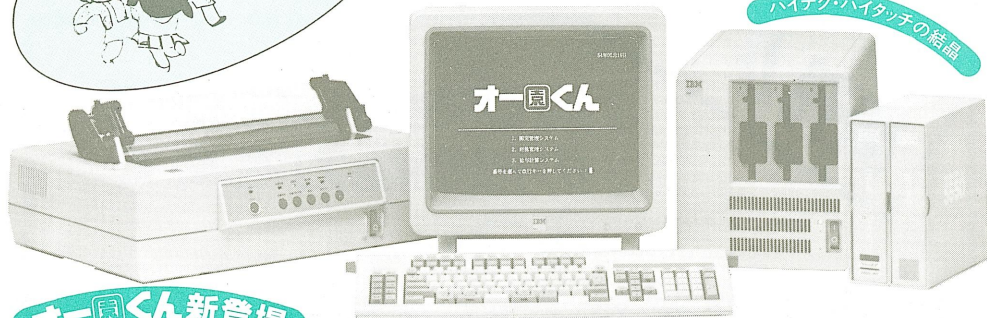

近代的な園経営の実現をお約束します！

幼稚園・保育園用 フレーベル コンピュータ システム

オー園くん

ハイテク・ハイタッチの結晶

オー園くん新登場

省力化でゆりの園経営を実現します。
本格的コンピュータ・システム **オー園くん**

OA(オフィス・オートメーション)時代といわれます。しかし、オートメーションが求められているのは企業のオフィスだけではありません。園児の減少、人件費・施設維持費の上昇などの状況の変化は、幼稚園・保育園に経営の効率化、事務のオートメーション化を求めています。経営の近代化がはかれればそれだけ幼児教育の充実園のイメージアップなどに力を注ぐことができるようになります。日ごろから先生がたたくおつきあいさせていただいているフレーベル館では、みなさまの園経営を積極的にお手伝いできるコンピュータ・システムとして「オー園くん」を開発いたしましたので、ぜひご活用ください。

専門知識はりません。
初めての方もカンタンに操作できます。