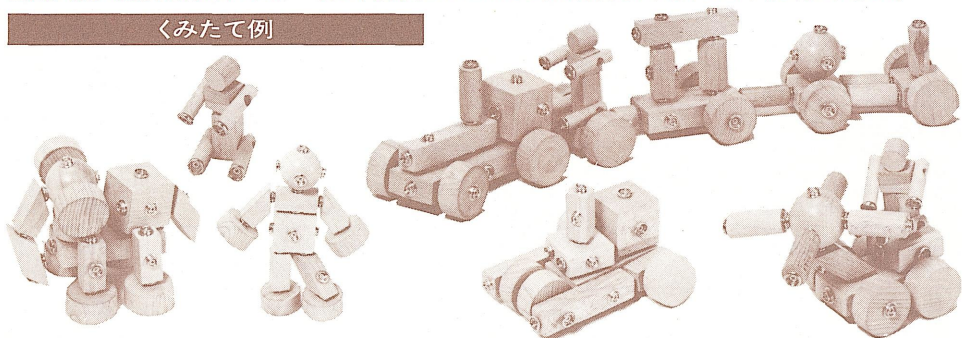

くみたて例

本来、積木は、手さきの器用さと創造力を伸ばすための教育玩具。子どもたちには、なるべく自由な発想で、可能な限り伸び伸びと積木の「制作」に没頭させてあげたいものです。

子どもたちが、限らない可能性を胸に自分の夢をクリック48®で作りあげようとするとき、「こんなふうにも作れるのよ」といったヒントを与えてみてはいかがでしょうか。

くわしくはフレーベル館代理店・特約店・支社・支店・営業所または本社営業課(03)292-7781(代)にお問い合わせください。

フレーベル館