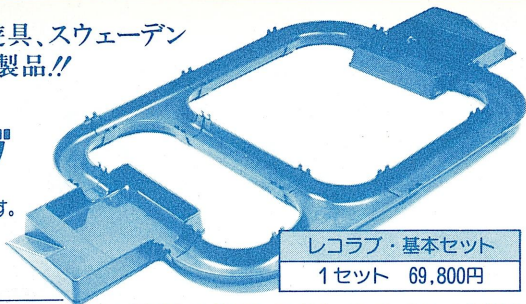

砂場遊び、水遊び遊具、スウェーデン
生まれの画期的新製品!!

レコラブ

- レコラブの組み立ては簡単です。
- 丈夫で長持ちします。
プラスチック製。
- 戸外での遊びに最適です。

| |
|--------------|
| レコラブ・基本セット |
| 1セット 69,800円 |

- ダム 16,500円
 - 水路止め(2個) 2,700円
 - すいしゃセット 1セット 6,600円
- 水路や港を段差をつけて置き、その間をダムでつなぎます。水門の開閉により水を流したり貯えたりして、水位の変化が観察できます。
- 水路止めを使用することによって、水路のさまざまな組み合わせが可能になり、遊びがさらに発展します。
- くるくる回すと簡単に水流を起こせます。取り付け、取りはずしも簡単です。水に浮かべて遊ぶ船や魚などもセットされています。

基本セットのパーツ分売も可。スペースや遊び方に合わせてお選び下さい。

| | | |
|---------|----------|---------|
| 人工芝 (A) | 緑 80ピース入 | 31,200円 |
| | 赤 18ピース入 | 7,000円 |
| | 黄 18ピース入 | 7,000円 |

| | |
|---------|---------|
| 人工芝 (B) | 69,000円 |
|---------|---------|

- ロール 幅1m×長さ10m 厚さ8mm
塩化ビニリデン

- ユニット式 1ピース厚さ3cm EVA樹脂
ユニット式なので形や大きさなどを自由にかえられます。

| | |
|-----------------|------------|
| FRP大型プール KP-50型 | |
| 循環ポンプなし | 1,263,000円 |
| 循環ポンプ付 | 1,410,000円 |

- FRP (強化プラスチック)
水位3段切替 (30cm・45cm・60cm)

| | |
|-------|----------|
| 大型プール | 190,000円 |
|-------|----------|

- 枠：硬質塩ビパイプ 生地：ビニールターポリン
付属品：シャワー2本・フットボール2個

- グランドシート (大型プール用)
55,000円
●直径4.8m

- フタ (大型プール用)
40,500円
●直径3.9mビニールターポリン製

- 格納袋 (大型プール用)
26,500円 ビニロン帆布製
●幅70cm 長さ100cm 高さ35cm