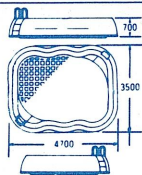

基本セットのパーツ分売も可。スペースや遊び方に合わせてお選び下さい。

| | | |
|---------|----------|---------|
| 人工芝 (A) | 緑 80ピース入 | 31,200円 |
| | 赤 18ピース入 | 7,000円 |
| | 黄 18ピース入 | 7,000円 |

| | |
|---------|---------|
| 人工芝 (B) | 69,000円 |
|---------|---------|

- ロール 幅1m×長さ10m 厚さ8mm
塩化ビニリデン

- ユニット式 1ピース厚さ3cm EVA樹脂
ユニット式なので形や大きさなどを自由にかえられます。

| | |
|-----------------|------------|
| FRP大型プール KP-50型 | |
| 循環ポンプなし | 1,263,000円 |
| 循環ポンプ付 | 1,410,000円 |

- FRP (強化プラスチック)
水位3段切替 (30cm・45cm・60cm)

| | |
|-------|----------|
| 大型プール | 190,000円 |
|-------|----------|

- 枠：硬質塩ビパイプ 生地：ビニールターポリン
付属品：シャワー2本・フットボール2個

- グランドシート (大型プール用)
55,000円
●直径4.8m

- フタ (大型プール用)
40,500円
●直径3.9mビニールターポリン製

- 格納袋 (大型プール用)
26,500円 ビニロン帆布製
●幅70cm 長さ100cm 高さ35cm