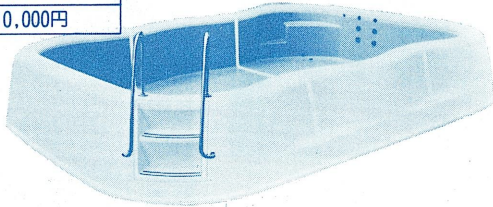

砂場遊び、水遊び遊具、スウェーデン
生まれの画期的新製品!!

レコラブ

- レコラブの組み立ては簡単です。
- 丈夫で長持ちします。
プラスチック製。
- 戸外での遊びに最適です。

| |
|--------------|
| レコラブ・基本セット |
| 1セット 69,800円 |

- ダム 16,500円
 - 水路止め(2個) 2,700円
 - すいしゃセット 1セット 6,600円
- 水路や港を段差をつけて置き、その間をダムでつなぎます。水門の開閉により水を流したり貯えたりして、水位の変化が観察できます。
- 水路止めを使用することによって、水路のさまざまな組み合わせが可能になり、遊びがさらに発展します。
- くるくる回すと簡単に水流を起こせます。取り付け、取りはずしも簡単です。水に浮かべて遊ぶ船や魚などもセットされています。

基本セットのパーツ分売も可。スペースや遊び方に合わせてお選び下さい。

| | | |
|---------|----------|---------|
| 人工芝 (A) | 緑 80ピース入 | 31,200円 |
| | 赤 18ピース入 | 7,000円 |
| | 黄 18ピース入 | 7,000円 |

| | |
|---------|---------|
| 人工芝 (B) | 69,000円 |
|---------|---------|

- ロール 幅1m×長さ10m 厚さ8mm
塩化ビニリデン

- ユニット式 1ピース厚さ3cm EVA樹脂
ユニット式なので形や大きさなどを自由にかえられます。

| | |
|-----------------|------------|
| FRP大型プール KP-50型 | |
| 循環ポンプなし | 1,263,000円 |
| 循環ポンプ付 | 1,410,000円 |

- FRP (強化プラスチック)
水位3段切替 (30cm・45cm・60cm)

| | |
|-------|----------|
| 大型プール | 190,000円 |
|-------|----------|

- 枠：硬質塩ビパイプ 生地：ビニールターポリン
付属品：シャワー2本・フットボール2個

- グランドシート (大型プール用)
55,000円
●直径4.8m

- フタ (大型プール用)
40,500円
●直径3.9mビニールターポリン製

- 格納袋 (大型プール用)
26,500円 ビニロン帆布製
●幅70cm 長さ100cm 高さ35cm