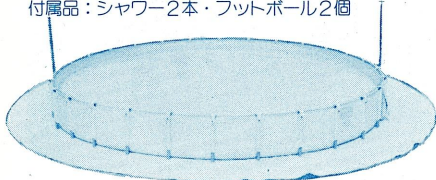

基本セットのパーツ分売も可。スペースや遊び方に合わせてお選び下さい。

| | | |
|---------|----------|---------|
| 人工芝 (A) | 緑 80ピース入 | 31,200円 |
| | 赤 18ピース入 | 7,000円 |
| | 黄 18ピース入 | 7,000円 |

| | |
|---------|---------|
| 人工芝 (B) | 69,000円 |
|---------|---------|

- ロール 幅1m×長さ10m 厚さ8mm
塩化ビニリデン

- ユニット式 1ピース厚さ3cm EVA樹脂
ユニット式なので形や大きさなどを自由にかえられます。

| | |
|-----------------|------------|
| FRP大型プール KP-50型 | |
| 循環ポンプなし | 1,263,000円 |
| 循環ポンプ付 | 1,410,000円 |

- FRP (強化プラスチック)
水位3段切替 (30cm・45cm・60cm)

| | |
|-------|----------|
| 大型プール | 190,000円 |
|-------|----------|

- 枠：硬質塩ビパイプ 生地：ビニールターポリン
付属品：シャワー2本・フットボール2個

- グランドシート (大型プール用)
55,000円
●直径4.8m

- フタ (大型プール用)
40,500円
●直径3.9mビニールターポリン製

- 格納袋 (大型プール用)
26,500円 ビニロン帆布製
●幅70cm 長さ100cm 高さ35cm