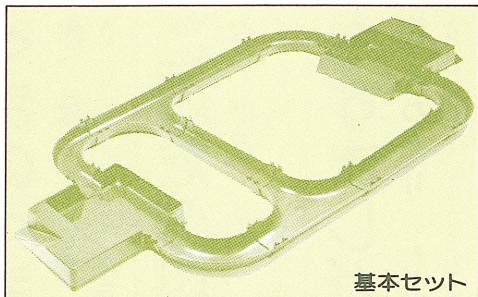

# レコラブ

- \*レコラブの組み立ては簡単です。
- \*丈夫で長持ちします。プラスチック製。
- \*戸外での遊びに最適です。  
砂場遊びに併用したり、プール遊びに組み合わせることによって、遊びがぐんとワイドになり、楽しさが広がっていきます。

○レコラブ・基本セット 1セット 68,000円

●分売もいたします。

	ストレート水 路	L型水路	T型水路	港	結 ユニット
形					
個 数	4個	2個	2個	1個	4個
価 格	10,000円	5,200円	9,500円	13,300円	5,000円

○すいしやセット 1セット 5,800円

- 水車：塩化ビニール製  
付属品：発泡ポリエチレン製  
くるくる回すと簡単に水流を起こせます。  
取り付け、取りはずしも簡単です。水に浮かべて遊ぶ船や魚などもセットされています。

○ダム 16,000円

- プラスチック製  
水路や港を段差をつけて置き、その間をダムでつなぎます。水門の開閉により水を流したり貯えたりして、水位の変化が観察できます。

○水路止め 2,700円