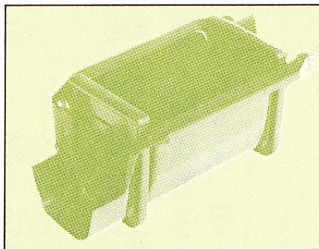

# レコラブ

- \*レコラブの組み立ては簡単です。
- \*丈夫で長持ちします。プラスチック製。
- \*戸外での遊びに最適です。  
砂場遊びに併用したり、プール遊びに組み合わせることによって、遊びがぐんとワイドになり、楽しさが広がっていきます。

○レコラブ・基本セット 1セット 68,000円

●分売もいたします。

	ストレート水 路	L型水路	T型水路	港	結 ユニット
形					
個 数	4個	2個	2個	1個	4個
価 格	10,000円	5,200円	9,500円	13,300円	5,000円

○すいしやセット 1セット 5,800円

- 水車：塩化ビニール製  
付属品：発泡ポリエチレン製  
くるくる回すと簡単に水流を起こせます。  
取り付け、取りはずしも簡単です。水に浮かべて遊ぶ船や魚などもセットされています。

○ダム 16,000円

- プラスチック製  
水路や港を段差をつけて置き、その間をダムでつなぎます。水門の開閉により水を流したり貯えたりして、水位の変化が観察できます。

○水路止め 2,700円