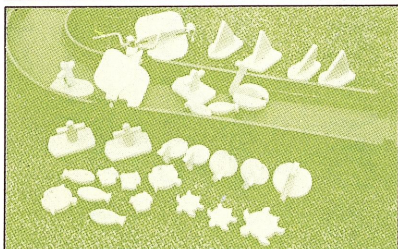

砂場遊び、水遊び遊具、スウェーデン生まれの画期的新製品!!

**LekoLab**

1セット68,000円

# レコラブ

- \*レコラブの組み立ては簡単です。
- \*丈夫で長持ちします。プラスチック製。
- \*戸外での遊びに最適です。  
砂場遊びに併用したり、プール遊びに組み合わせることによって、遊びがぐんとワイドになり、楽しさが広がっていきます。

○レコラブ・基本セット 1セット 68,000円

●分売もいたします。

	ストレート水 路	L型水路	T型水路	港	結 ユニット
形					
個 数	4個	2個	2個	1個	4個
価 格	10,000円	5,200円	9,500円	13,300円	5,000円

○すいしやセット 1セット 5,800円

- 水車：塩化ビニール製  
付属品：発泡ポリエチレン製  
くるくる回すと簡単に水流を起こせます。  
取り付け、取りはずしも簡単です。水に浮かべて遊ぶ船や魚などもセットされています。

○ダム 16,000円

- プラスチック製  
水路や港を段差をつけて置き、その間をダムでつなぎます。水門の開閉により水を流したり貯えたりして、水位の変化が観察できます。

○水路止め 2,700円