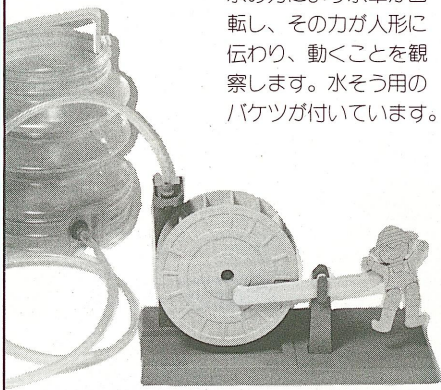

子どもたちの夏休みがより楽しく!!

● キンダー科学教材 ●

すいしや(折りたたみ式バケツ付)250円

水の力により水車が回転し、その力が人形に伝わり、動くことを観察します。水そう用のバケツが付いています。

● キンダー科学教材 ●

ふね(すいりく両用) 250円

ゴム動力によるプロペラ船です。車輪付ですので、床の上も走ります。プロペラの回転により風力が生まれ、船が進むことを観察します。

● キンダー科学教材 ●

かんさつケース(おしかご兼用)250円

昆虫や生物の採集・飼育を通して、自然や生き物に対する関心を高めます。透明部分が多く、観察しやすくなっています。

むしとりあみ (捕虫網) 370円

三段切替で、網と棒とが簡単に取りはずせ、旅行、レクリエーションにも手軽に持ち運びができます。

棒：プラスチック 網：ナイロン