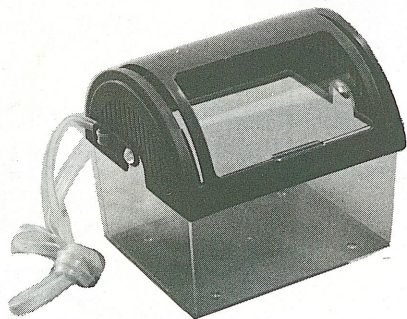

子どもたちの夏休みがより楽しく!!

● キンダー科学教材 ●

すいしや(折りたたみ式バケツ付)250円

水の力により水車が回転し、その力が人形に伝わり、動くことを観察します。水そう用のバケツが付いています。

● キンダー科学教材 ●

ふね(すいりく両用) 250円

ゴム動力によるプロペラ船です。車輪付ですので、床の上も走ります。プロペラの回転により風力が生まれ、船が進むことを観察します。

● キンダー科学教材 ●

かんさつケース(おしかご兼用)250円

昆虫や生物の採集・飼育を通して、自然や生き物に対する関心を高めます。透明部分が多く、観察しやすくなっています。

むしとりあみ (捕虫網) 370円

三段切替で、網と棒とが簡単に取りはずせ、旅行、レクリエーションにも手軽に持ち運びができます。

棒：プラスチック 網：ナイロン