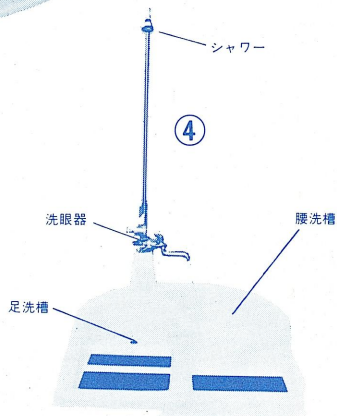

# あつ〜い夏! だ・い・す・き

①

②

③

④

洗眼器

腰洗槽

足洗槽

## ④ シャワーセット

91,000円  
FRP(強化プラスチック)  
高さ160cm 幅130cm  
長さ130cm

シャワーと、洗眼、  
腰洗い、足洗いの機  
能をひとつにセット。