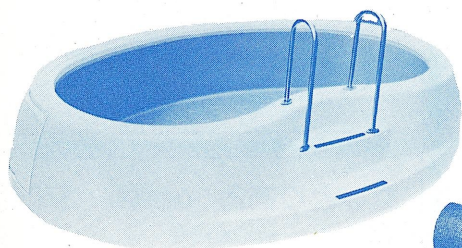

# あつ〜い夏! だ・い・す・き

①

②

③

④

洗眼器

腰洗槽

足洗槽

## ① KP-50型

循環ポンプなし  
813,000円

循環ポンプ付  
907,000円

FRP(強化プラスチック)  
水位3段切替  
(30cm・45cm・60cm)

## ② KP-35型

循環ポンプなし  
577,000円

循環ポンプ付  
671,000円

FRP(強化プラスチック)  
水位3段切替  
(30cm・45cm・60cm)

## ④ シャワーセット

91,000円  
FRP(強化プラスチック)  
高さ160cm 幅130cm  
長さ130cm

シャワーと、洗眼、  
腰洗い、足洗いの機  
能をひとつにセット。