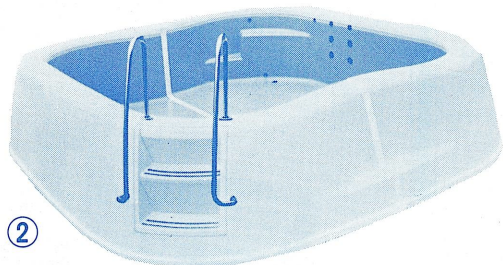

# あつ〜い夏! だ・い・す・き

①

②

③

④

洗眼器

腰洗槽

足洗槽

## ① KP-50型

循環ポンプなし  
813,000円

循環ポンプ付  
907,000円

FRP(強化プラスチック)  
水位3段切替  
(30cm・45cm・60cm)

## ② KP-35型

循環ポンプなし  
577,000円

循環ポンプ付  
671,000円

FRP(強化プラスチック)  
水位3段切替  
(30cm・45cm・60cm)

## ④ シャワーセット

91,000円  
FRP(強化プラスチック)  
高さ160cm 幅130cm  
長さ130cm

シャワーと、洗眼、  
腰洗い、足洗いの機  
能をひとつにセット。