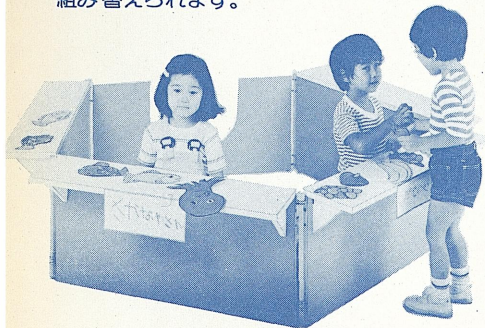

Bセット(園用)

240個入 4,800円

ミニストアー

39,500円

遊びにあわせて簡単に形を
組み替えられます。

○パネル寸法: 高さ45cm・幅90cm・厚さ2cm
フラッシュコアボード

○商品内容: 棚付パネル4枚、入口パネル1枚、
棚受8枚、固定ピン16本、連結棒6本

大工道具セット (園児用)

20,000円

幼児製作用、グループ製作用。

○木製収納箱: 長さ68cm・高さ17cm・幅28cm

○商品内容: 両口げんのう(かなづち)、四方きり、
かじや(くぎぬき)、木づち、片刃のこ
各5本