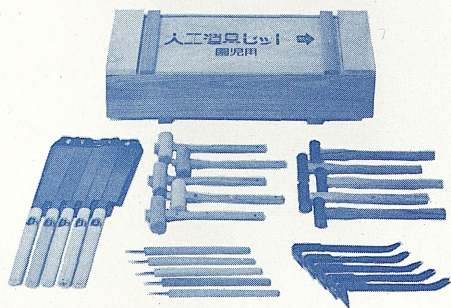

Bセット(園用)

240個入 4,800円

ミニストアー

39,500円

遊びにあわせて簡単に形を
組み替えられます。

○パネル寸法: 高さ45cm・幅90cm・厚さ2cm
フラッシュコアボード

○商品内容: 棚付パネル4枚、入口パネル1枚、
棚受8枚、固定ピン16本、連結棒6本

大工道具セット (園児用)

20,000円

幼児製作用、グループ製作用。

○木製収納箱: 長さ68cm・高さ17cm・幅28cm

○商品内容: 両口げんのう(かなづち)、四方きり、
かじや(くぎぬき)、木づち、片刃のこ
各5本