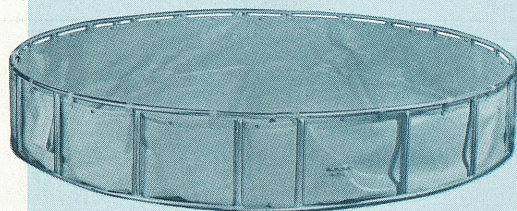

水とぶかよし

キンダープールは水の入れ替えが簡単、移動も手軽です。

キンダープール(A) 82,000円

高さ45cm 直径280cm

排水管50cm

●鉄枠 特殊特厚ビニロン製

キンダープール(B) 67,000円

高さ45cm 直径280cm

排水管50cm

●枠 硬質塩化ビニール製パイプ
特殊特厚ビニロン製

キンダーカラーすのこ

赤・黄・緑・青

各色 11,000円

長さ180cm 幅42cm

●プラスチック製

くわしくは、フレール館代理店・支社・支店・営業所・本社営業課 TEL 東京(03)292-7781(代)にお問い合わせください。