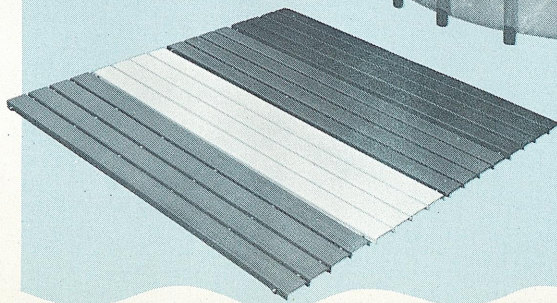

水とぶかよし

キンダープールは水の入れ替えが簡単、移動も手軽です。

キンダープール(A) 82,000円

高さ45cm 直径280cm

排水管50cm

●鉄枠 特殊特厚ビニロン製

キンダープール(B) 67,000円

高さ45cm 直径280cm

排水管50cm

●枠 硬質塩化ビニール製パイプ
特殊特厚ビニロン製

キンダーカラーすのこ

赤・黄・緑・青

各色 11,000円

長さ180cm 幅42cm

●プラスチック製

くわしくは、フレール館代理店・支社・支店・営業所・本社営業課 TEL 東京(03)292-7781(代)にお問い合わせください。