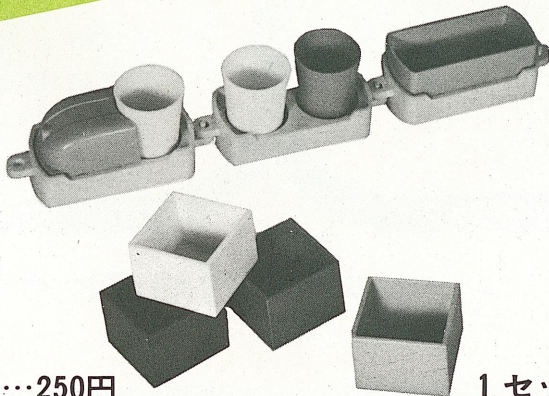

★キンダー砂場セット (新型)

カラフルで丈夫なプラスチックの特長を生かし、数々の新しいアイデアを盛り込んだ砂場用品の決定版です。砂型は1個から2つの型がとれます。バケツは注ぎ口のついた大きくて丈夫なものです。フルイも本格的な金属網ですから目づまりがおきりません。シャベルは握りやすく掘りやすいデザインです。

1セット内容 単価

●砂型(4種1組)

10組……1,500円
(スチロール)

●フルイ

10コ……1,350円
(スチロール)

●シャベル

赤・青……各550円
(スチロール)

●バケツ

4コ……1,000円
(ポリプロピレン)

●整理用カゴ

2コ……1,000円
(ポリエチレン)

1セット………6,000円

カラフルな最新型誕生 砂場用品

★ます

赤・黄・青・緑の美しいプラスチック製です。丈夫で耐水性もあり、長く使用できます。

プラスチック製
4コセット………250円

★砂型トレイン

砂場で遊びやすい底の平らな車体に、砂場セットと同じ砂型を3個と大きな箱型がのせてあります。楽しいスマートなデザインで、美しく丈夫なスチロール樹脂製です。

スチロール樹脂製
1セット………1,100円