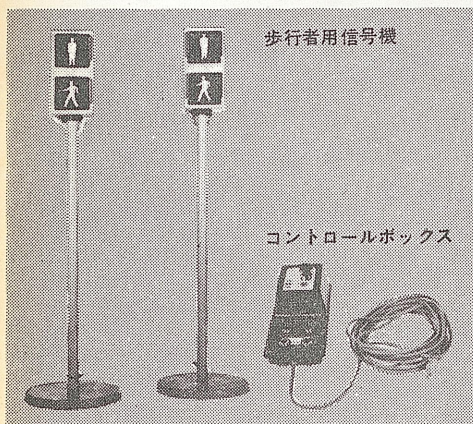

ピーッ!! はい、横断どうぞ

電動式信号機

歩行者用信号機

コントロールボックス

現代は、まさに交通戦争の時代。交通ルールをわきまえているはずのおとなでさえも危険な時に、幼児たちは……

考えただけでも恐ろしいことです。楽しい遊びをとおして幼児たちに基本的な交通道徳や交通規則を、おしえておきましょう。

フレーベル館が研究開発した、教材用信号機は、〈電動式で親子方式〉です。コンセントにコードをさしこめば準備完了。機種は2種類〔3つ目の電動式信号機〕と〔歩行者用信号機〕があります。保育カリキュラムの中に、ぜひとりいれてください。

電動式

電動式信号機 歩行者用信号機

電動式信号機

基本1セット(親子各1台) 43,000円
 親1台……………27,000円
 子1台……………16,000円
 親1台・子3台(計4台) ……75,000円

歩行者用信号機

基本1セット(親子各1台) 43,000円
 親1台……………27,000円
 子1台……………16,000円
 親1台・子3台(計4台) ……75,000円

株式会社 **フレーベル館**