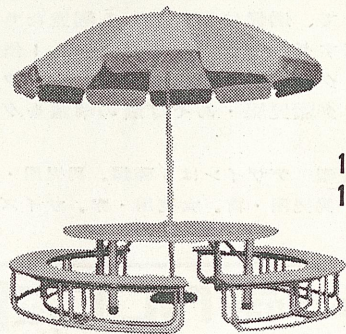

春です。戸外での保育を！

日に日に暖かさを増しているきょうこの頃。子どもたちは外にとび出たくてうずうずしています。こんな時、戸外での保育時間を有効に使いたいとお考えの先生方。キンダー保育パラソルを、ご活用ください。15～6人からの子どもたちが、円形テーブルを囲んでの、のびのびとした戸外保育。これからの夏にかけて、カラフルなパラソルのもとでの保育時間は、きっと子どもたちに喜ばれることでしょう。

*上部のパラソルは、簡単に取りはずしができ、テーブルやイスは先生お2人で楽に移動させることができます。

パラソル(傘)の色は2種類。①赤+黄、②青+黄

**キンダー
保育パラソル**

1セット
110,000円

円形テーブル…直径150cm・強力アルミ製。
いす………4人がけ用＝4脚(16人分)木製
座板透明樹脂塗料仕上げ・パイプ脚。
パラソル………直径210cm。堅牢ナイロン製。

株式会社 **フレール館**