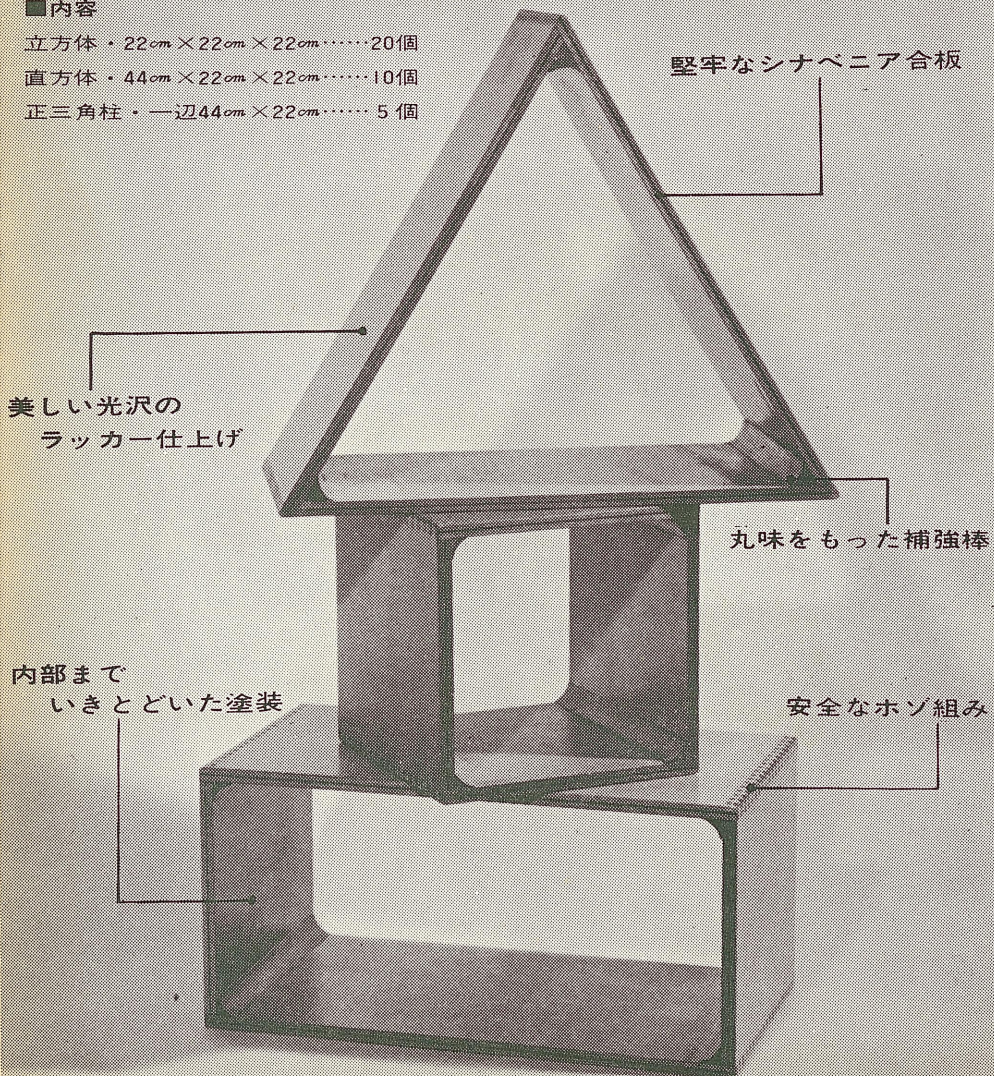

キンダー-枠積木(大)

キンダー-枠積木(大)は、いままでの積木ではなし得なかった全身運動ができます。積み上げや、ごっこあそびなどの積木としての遊びのほか、トンネルくぐりや、全身をつかうゲームなど、遊びの種類だけでなく、体育面の効果もグーンと大きく広がりました。また軽いので持ち運びに便利、屋外で遊ぶこともできます。

■ 36,000円

株式会社 フレーベル館

■内容

立方体・22cm×22cm×22cm……20個

直方体・44cm×22cm×22cm……10個

正三角柱・一辺44cm×22cm……5個

*手ごろな10cm基尺のキンダー-枠積木(中)もあります。8,000円