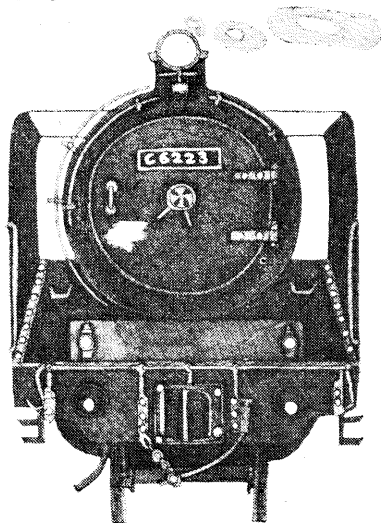

別
冊

キングダムブック

物語絵本

冬

きしゃものがたり

超特急を代表とする電
車が走りまわっている
鉄道の片隅で、さみし
く汽車は最後のご奉公。

え・文／松永謙一

定価 50円