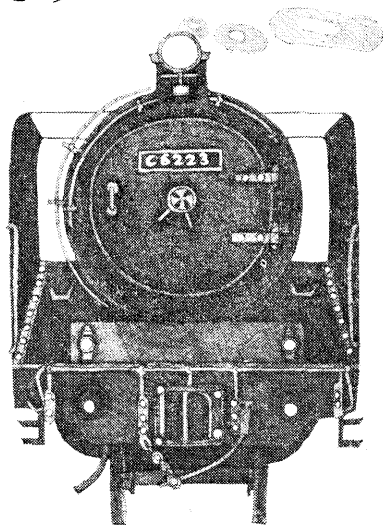

# キングダムブック

物語絵本

冬

## きしゃものがたり

超特急を代表とする電  
車が走りまわっている  
鉄道の片隅で、さみし  
く汽車は最後のご奉公。

え・文／松永謙一

定価 50円

幼児の教育 第六十四巻 第一号

一月号 © 定価六〇円

昭和三十九年十二月二十五日 印刷

昭和四十年一月一日 発行