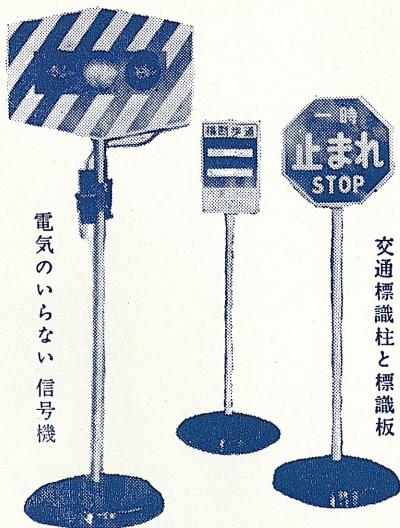

■ 種類と定価 ■

- ① ぴんくまカップ..... 70円
- ② ぴんくまプレート(小皿)..... 70円
- ③ ぴんくまプレート(大皿)..... 110円
- ④ ぴんくまランチプレート..... 280円

お申し込みは _____ 株式会社

フレーベル館

幼児に交通安全教育を!!

交通安全あそび

電気のいらない信号機

交通標識柱と標識板

信号機(1台) 交通標識(標識柱2本、
標識板6種) 交通教育指導書(1組)

定価 1セット 17,500円

—— 内 容 ——

信号機(高さ1.8米) 1台 9,500円

*信号機は実物に近い精巧で信号の点滅は電気を使わない新方式です。

交通標識柱(高さ1.2米)2本各2,050円

交通標識板 6種各600円

横断歩道・安全地帯・歩行者横断禁止・一時止まれ・踏切あり・学校、幼稚園、保育園あり