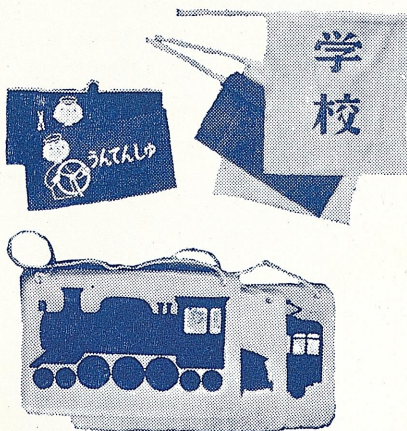

■ 種類と定価 ■

- ① ぴんくまカップ..... 70円
- ② ぴんくまプレート(小皿)..... 70円
- ③ ぴんくまプレート(大皿)..... 110円
- ④ ぴんくまランチプレート..... 280円

お申し込みは _____ 株式会社

フレーベル館

幼児に交通安全教育を!!

交通安全あそび

電気のいらない信号機

交通標識柱と標識板

信号機(1台) 交通標識(標識柱2本、
標識板6種) 交通教育指導書(1組)

定価 1セット 17,500円

—— 内 容 ——

信号機(高さ1.8米) 1台 9,500円

*信号機は実物に近い精巧で信号の点滅は電気を使わない新方式です。

交通標識柱(高さ1.2米)2本各2,050円

交通標識板 6種各600円

横断歩道・安全地帯・歩行者横断禁止・一時止まれ・踏切あり・学校、幼稚園、保育園あり

*交通標識柱・標識板ともスチール製で簡単に付け替えができます。

交通教育指導書 1組 300円

交通安全あそび 補助セット

幼児の集団遊びをいっそう楽しく発展させるために揃えた補助セットです。

定価 1セット 2,300円

—— 内 容 ——

交通車を示す標識 6種 各275円

自動車・トラック・バス・オートバイ・電車・汽車