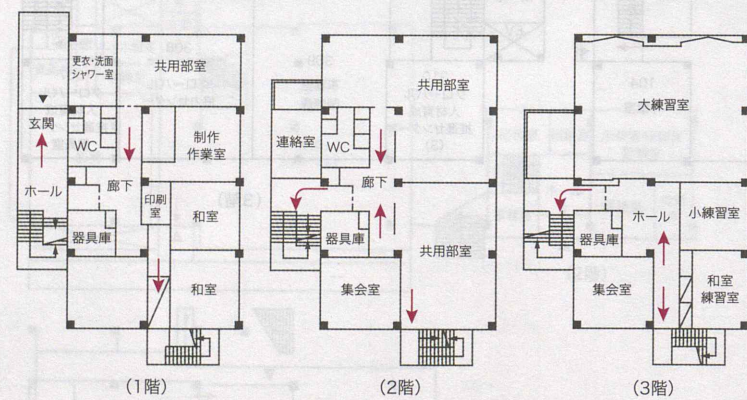

大学主要建物・施設・教室・研究室案内図

- 学生会館
- 課外活動共用施設
- 課外活動団体談話室

⑫ Student Commons

⑬ 課外活動共用施設

⑭ 課外活動団体談話室

2016年(平成28年)
お茶の水女子大学
Ochanomizu University

大学院履修ガイド

学生便覧

学籍番号 _____

氏 名 _____

〒112-8610 東京都文京区大塚2丁目1番1号
Tel.03-5978-5821、5822 学務課(大学院担当)
Tel.03-5978-5147 学生・キャリア支援課(学生支援担当)

大学主要建物・施設・教室・研究室等の概

1. 1号館

(1号館)

(2号館)

(3号館)