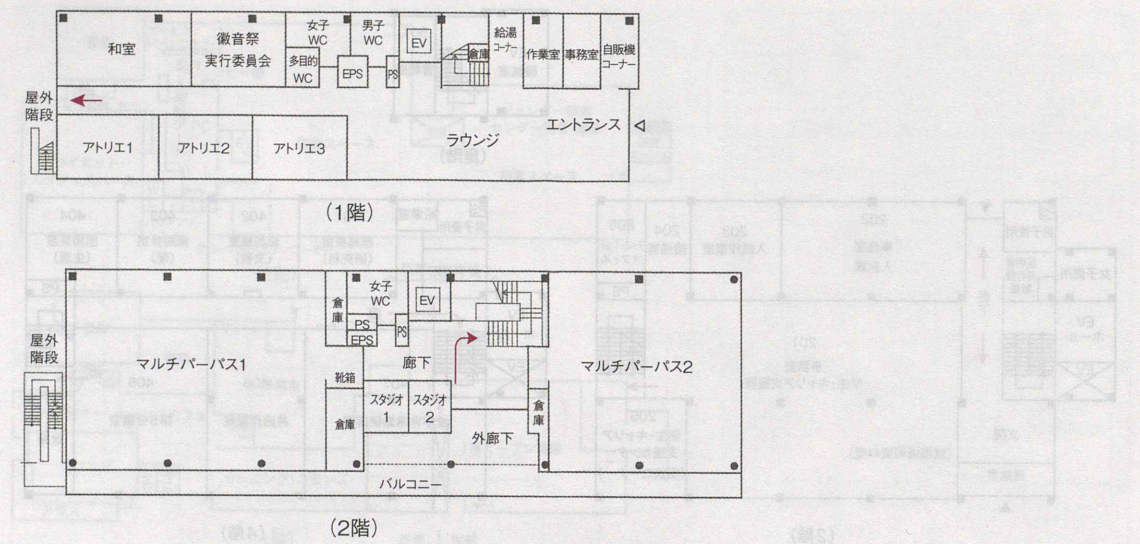

大学主要建物・施設・教室・研究室案内図

- 学生会館
- 課外活動共用施設
- 課外活動団体談話室

⑫ Student Commons

⑬ 課外活動共用施設

⑭ 課外活動団体談話室

2016年(平成28年)
お茶の水女子大学
Ochanomizu University

大学院履修ガイド

学生便覧

学籍番号 _____

氏 名 _____

〒112-8610 東京都文京区大塚2丁目1番1号
Tel.03-5978-5821、5822 学務課(大学院担当)
Tel.03-5978-5147 学生・キャリア支援課(学生支援担当)

大学主要建物・施設・教室・研究室等の概

1. 1号館

(1号館)

(2号館)

(3号館)