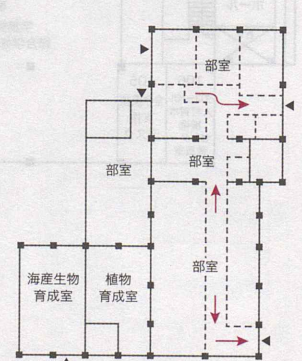

大学主要建物・施設・教室・研究室案内図

- 学生会館
- 課外活動共用施設
- 課外活動団体談話室

⑫ Student Commons

⑬ 課外活動共用施設

⑭ 課外活動団体談話室

2016年(平成28年)
お茶の水女子大学
Ochanomizu University

大学院履修ガイド

学生便覧

学籍番号 _____

氏 名 _____

〒112-8610 東京都文京区大塚2丁目1番1号
Tel.03-5978-5821、5822 学務課(大学院担当)
Tel.03-5978-5147 学生・キャリア支援課(学生支援担当)

大学主要建物・施設・教室・研究室等の概

1. 1号館

(1号館)

(2号館)

(3号館)