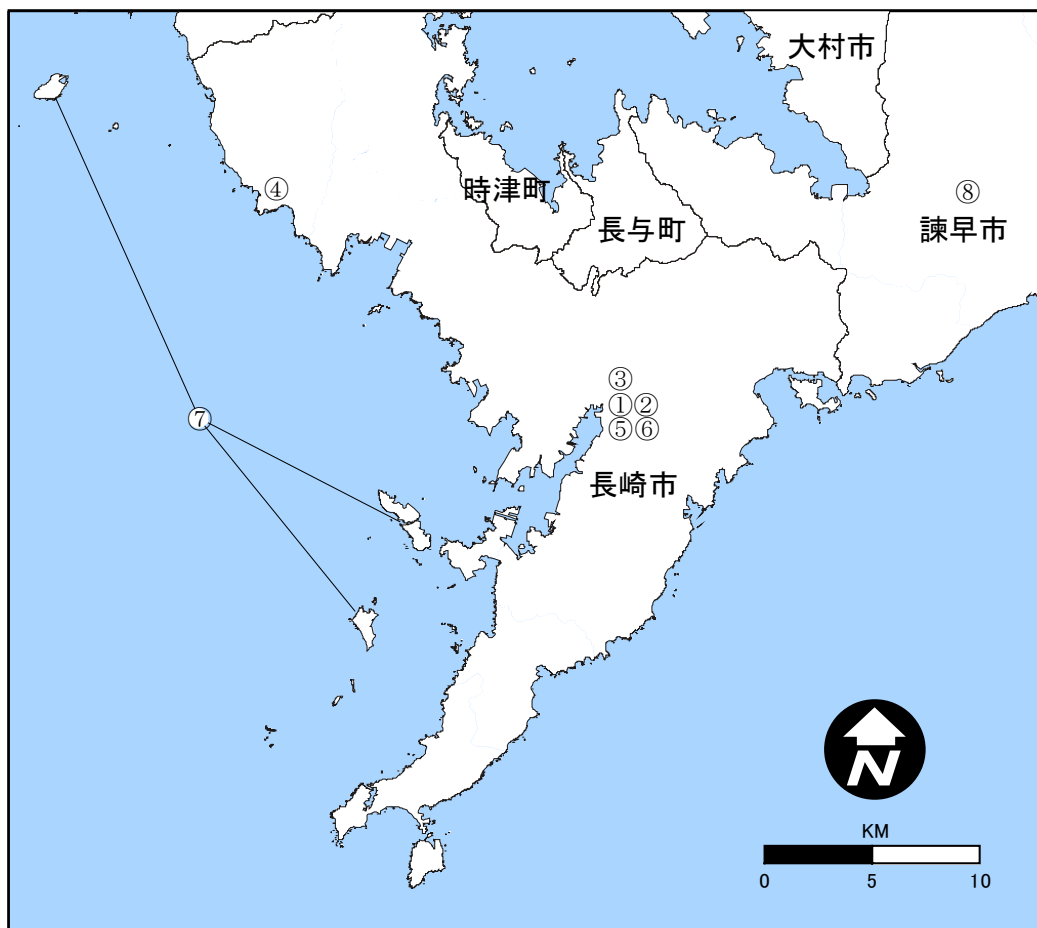

## 調査地

- ① 長崎市立山地区
- ② 長崎市の斜面市街地
- ③ 長崎市浦上地区
- ④ 長崎市外海地区
- ⑤ 長崎市出島
- ⑥ 長崎市館内地区（唐人屋敷跡）
- ⑦ 長崎市高島、伊王島、池島
- ⑧ 諫早市南部土地区画整理事業区域