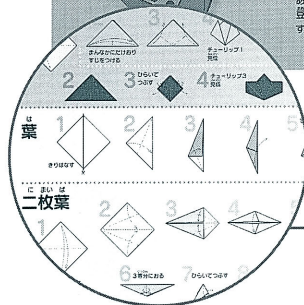

# おりがみワンダーランド チューリップ折り編

川並知子著

17×18cm 48頁  
定価998円(税込)

おにはそと! ぶくはつち!  
豆をまかれたおにたちが、  
あわててはなまいます。  
ほろまで、しびんのあるところも  
すてしてしましましょう。

**カンタン!  
わかりやすい!  
折り方説明。**

子どもと保育者がいっしょに楽しめる折り紙のアイデア集。「チューリップ折り」というかんたんな基本折りの応用で、春・梅雨・夏・秋・冬を表す折り紙が創れます。壁面、誕生カード、手づくり絵本などに活用できます。