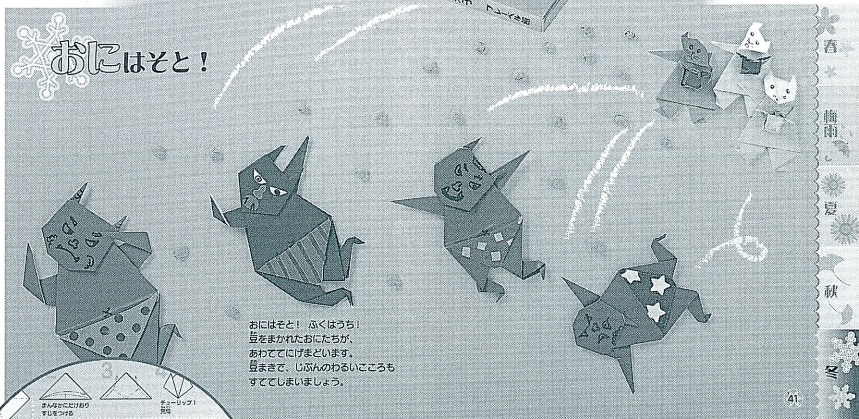

パワーアップ保育SERIES

最新刊

折り紙  
初心者に  
最適!

かんたん基本折りから夢が広がる!

# おりがみワンダーランド チューリップ折り編

川並知子著

17×18cm 48頁  
定価998円(税込)

おにはそと! ぶくはつち!  
豆をまかれたおにたちが、  
あわててはなまいます。  
ほろまで、しびんのあるところも  
すてしてしましましょう。

**カンタン!  
わかりやすい!  
折り方説明。**

子どもと保育者がいっしょに楽しめる折り紙のアイデア集。「チューリップ折り」というかんたんな基本折りの応用で、春・梅雨・夏・秋・冬を表す折り紙が創れます。壁面、誕生カード、手づくり絵本などに活用できます。